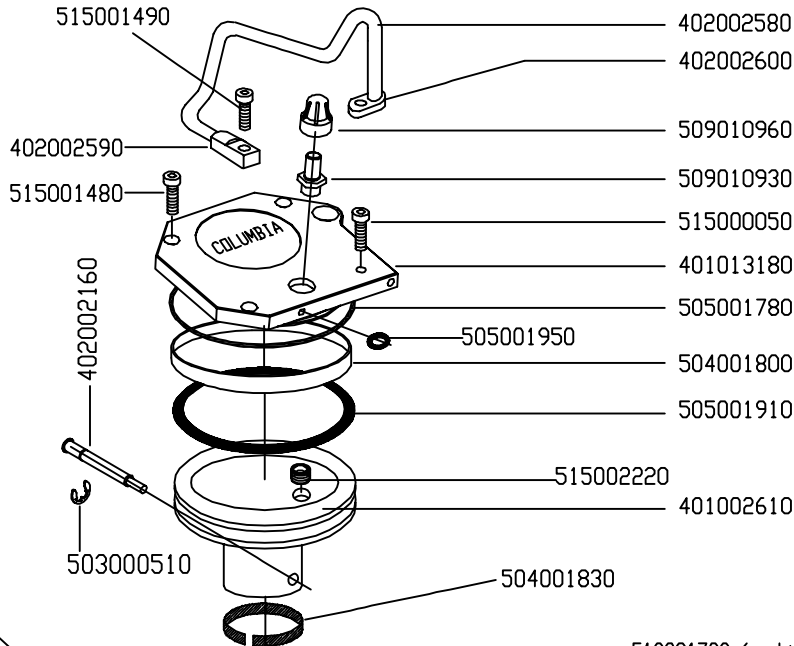

SERIE ST POLI - HT 25

MODIFICHE	11	23/05/11	ELIMINATO DAL GRUPPO TRAZIONE COD. 501001900 (N°1)		DATA 10/01/06	COLUMBIA □ M.J. MAILLIS GROUP
	10	14/03/11	AGGIUNTO CODICE KIT MOTORE COMPLETO			
	N.	DATA	DESCRIZIONE MODIFICA	FIRMA		
DENOMINAZIONE						CODICE NR.
DISTINTA RICAMBI / SPARE PART LIST / SERIE ST POLI HT 25 1° PARTE						110250630

SERIE ST POLI - HT 25

MODIFICHE					
	11	23/05/11	ELIMINATO DAL GRUPPO TRAZIONE COD. 501001900 (N°1)		
	10	14/03/11	AGGIUNTO CODICE KIT MOTORE COMPLETO		
N.	DATA	DESCRIZIONE MODIFICA	FIRMA	DATA	
				10/01/06	
DENOMINAZIONE					CODICE
DISTINTA RICAMBI / SPARE PART LIST / SERIE ST POLI HT 25 2° PARTE					NR. 110250630
					COLUMBIA M.J. MAILLIS GROUP