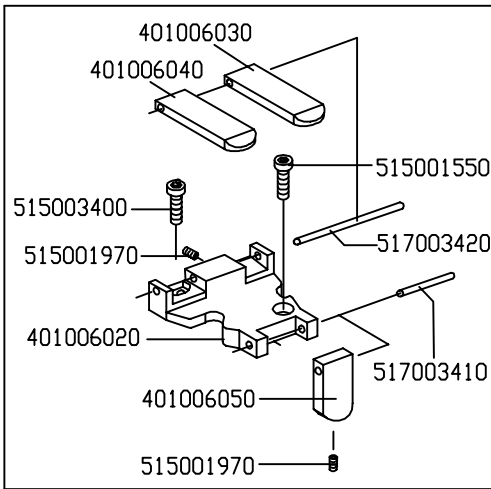

SERIE ST POLI - HT 25

MODIFICHE	11	23/05/11	ELIMINATO DAL GRUPPO TRAZIONE COD. 501001900 (N°1)		DATA 10/01/06	COLUMBIA □ M.J. MAILLIS GROUP
	10	14/03/11	AGGIUNTO CODICE KIT MOTORE COMPLETO			
	N.	DATA	DESCRIZIONE MODIFICA	FIRMA		
DENOMINAZIONE						CODICE NR.
DISTINTA RICAMBI / SPARE PART LIST / SERIE ST POLI HT 25 1° PARTE						110250630

SERIE ST POLI - HT 25

MODIFICHE					
	11	23/05/11	ELIMINATO DAL GRUPPO TRAZIONE COD. 501001900 (N°1)		
	10	14/03/11	AGGIUNTO CODICE KIT MOTORE COMPLETO		
N.	DATA	DESCRIZIONE MODIFICA	FIRMA	DATA	
				10/01/06	
DENOMINAZIONE					CODICE
DISTINTA RICAMBI / SPARE PART LIST / SERIE ST POLI HT 25 2° PARTE					NR. 110250630
					COLUMBIA M.J. MAILLIS GROUP