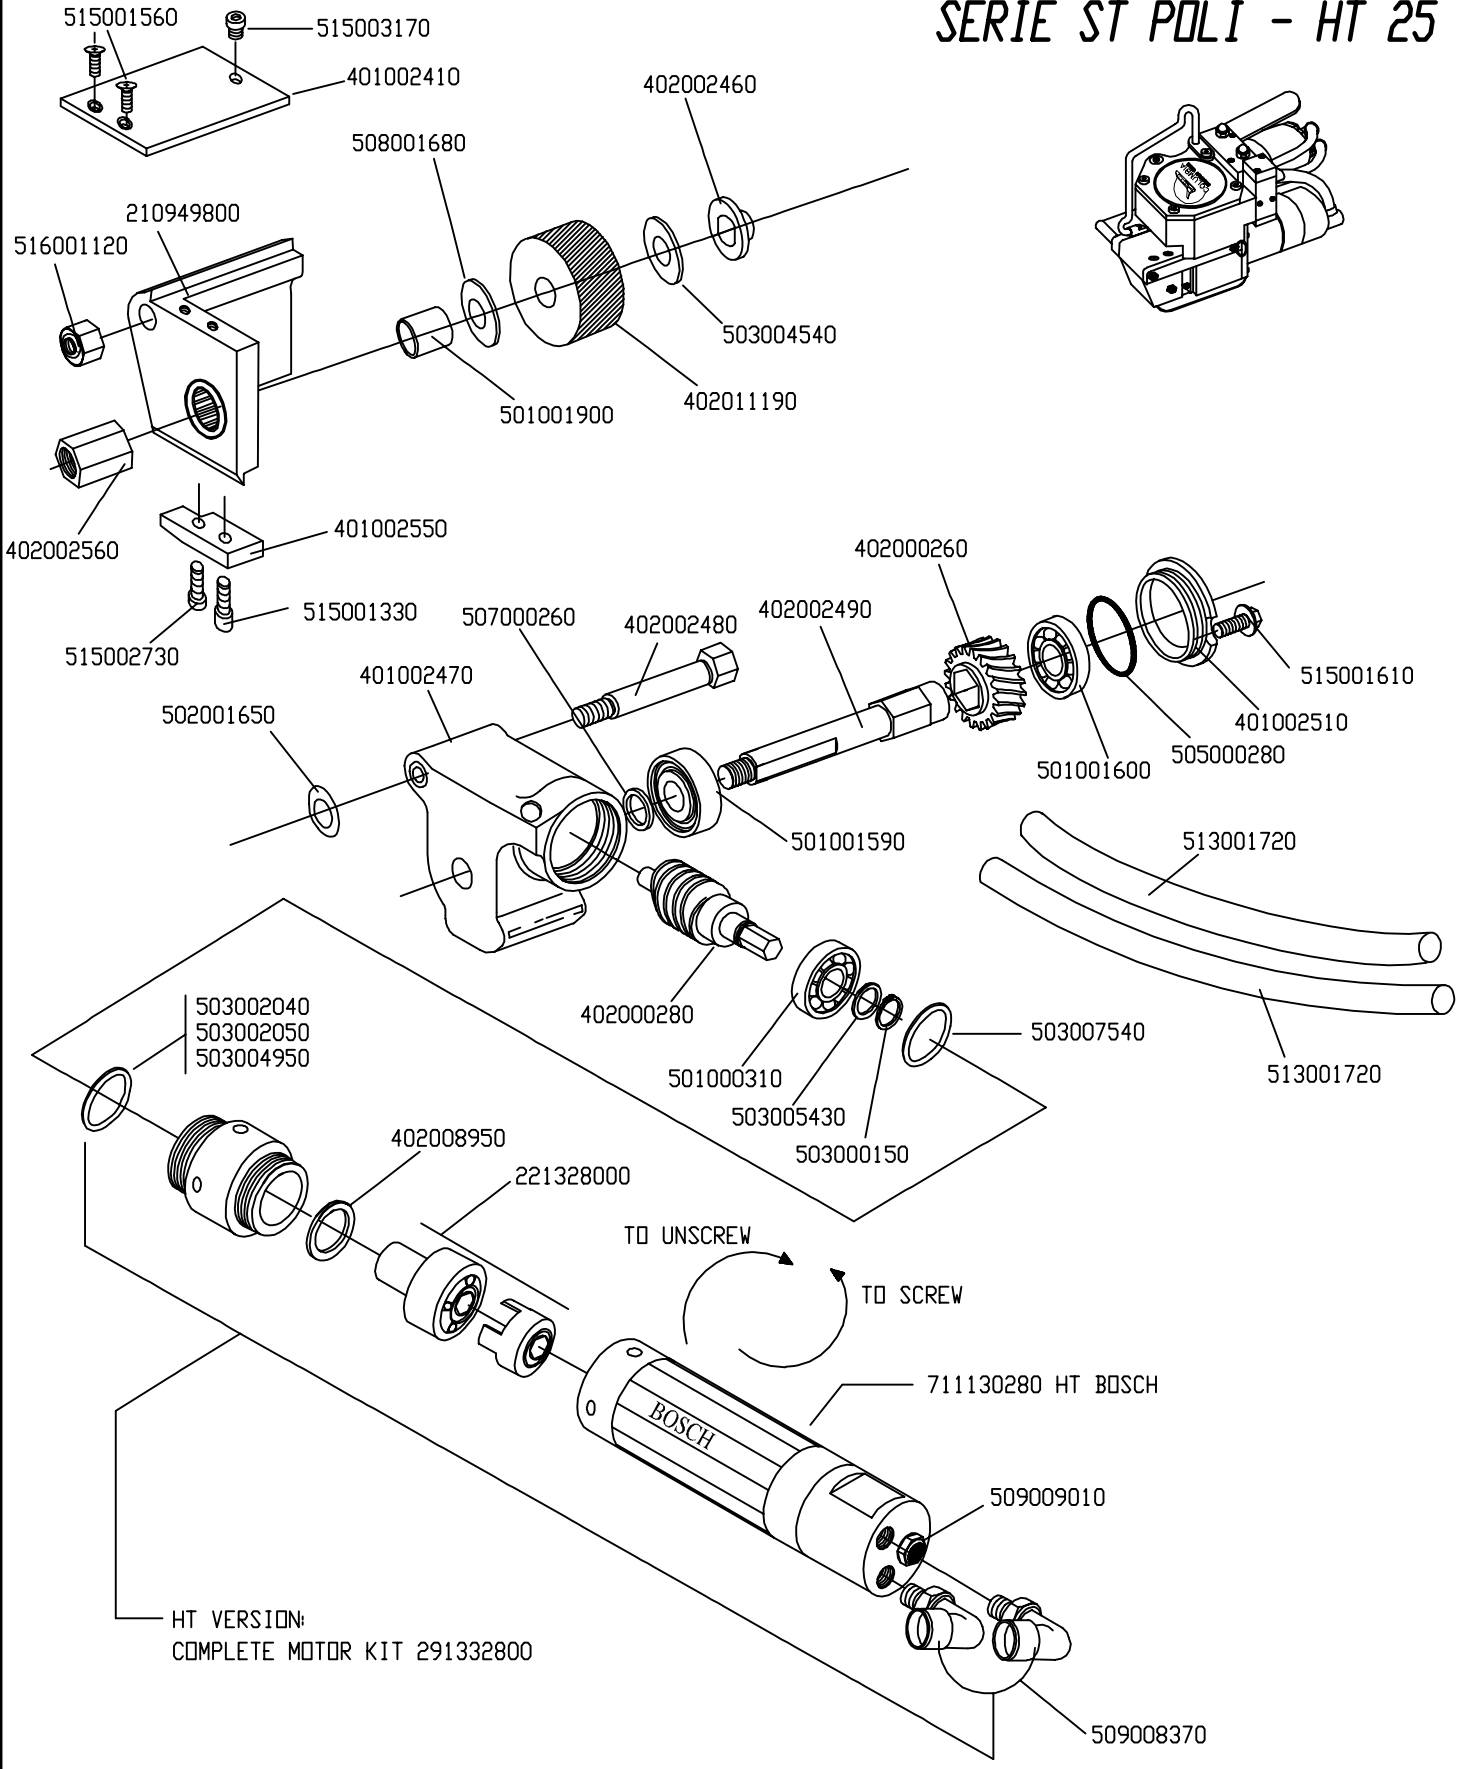

SERIE ST POLI - HT 25

MODIFICHE	11	23/05/11	ELIMINATO DAL GRUPPO TRAZIONE COD. 501001900 (N°1)		DATA 10/01/06	COLUMBIA □ M.J. MAILLIS GROUP
	10	14/03/11	AGGIUNTO CODICE KIT MOTORE COMPLETO			
	N.	DATA	DESCRIZIONE MODIFICA	FIRMA		
DENOMINAZIONE						CODICE NR.
DISTINTA RICAMBI / SPARE PART LIST / SERIE ST POLI HT 25 1° PARTE						110250630

SERIE ST POLI - HT 25

MODIFICHE					
	11	23/05/11	ELIMINATO DAL GRUPPO TRAZIONE COD. 501001900 (N°1)		
	10	14/03/11	AGGIUNTO CODICE KIT MOTORE COMPLETO		
N.	DATA	DESCRIZIONE MODIFICA	FIRMA	DATA	
				10/01/06	
DENOMINAZIONE					CODICE
DISTINTA RICAMBI / SPARE PART LIST / SERIE ST POLI HT 25 2° PARTE					NR. 110250630
					COLUMBIA M.J. MAILLIS GROUP