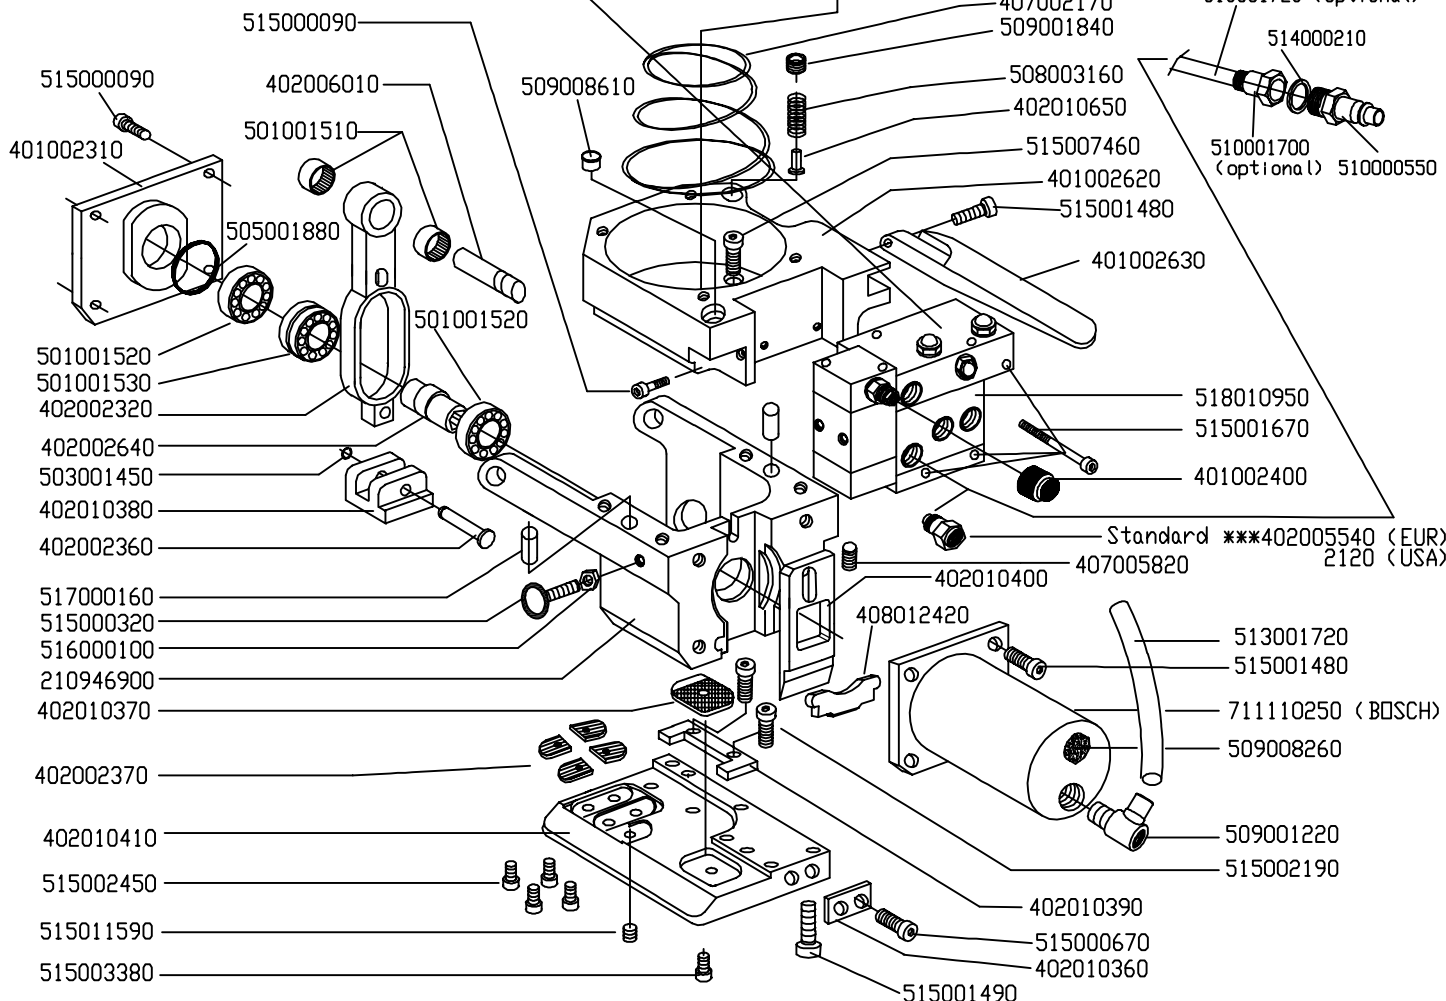

SERIE ST POLI - HT 25

MODIFICHE	11	23/05/11	ELIMINATO DAL GRUPPO TRAZIONE COD. 501001900 (N°1)		DATA 10/01/06	COLUMBIA □ M.J. MAILLIS GROUP
	10	14/03/11	AGGIUNTO CODICE KIT MOTORE COMPLETO			
	N.	DATA	DESCRIZIONE MODIFICA	FIRMA		
DENOMINAZIONE						CODICE NR.
DISTINTA RICAMBI / SPARE PART LIST / SERIE ST POLI HT 25 1° PARTE						110250630

SERIE ST POLI - HT 25

MODIFICHE					
	11	23/05/11	ELIMINATO DAL GRUPPO TRAZIONE COD. 501001900 (N°1)		
	10	14/03/11	AGGIUNTO CODICE KIT MOTORE COMPLETO		
N.	DATA	DESCRIZIONE MODIFICA	FIRMA	DATA	
				10/01/06	
DENOMINAZIONE					CODICE
DISTINTA RICAMBI / SPARE PART LIST / SERIE ST POLI HT 25 2° PARTE					NR. 110250630
					COLUMBIA M.J. MAILLIS GROUP