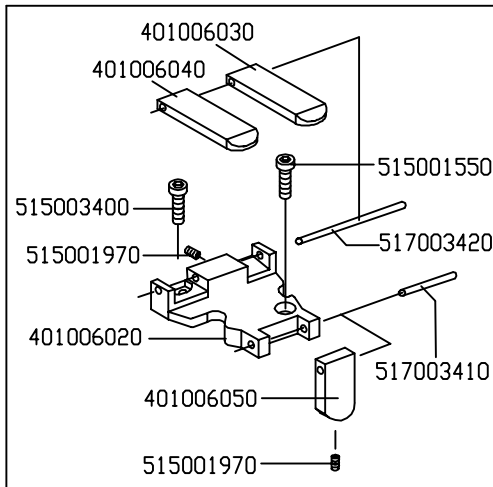

SERIE ST POLI MT - HT

MODIFICHE					
	12	23/05/11	ELIMINATO DAL GRUPPO TRAZIONE COD. 501001900 (N°1)		
	11	14/03/11	AGGIUNTI CODICI KIT MOTORI COMPLETI		
N.	DATA	DESCRIZIONE MODIFICA	FIRMA	DATA	COLUMBIA □ M.J. MAILLIS GROUP
			G.VENA	26/11/03	
DENOMINAZIONE					CODICE NR. 110190630 - 110160630 115190710 - 115160710
DISTINTA RICAMBI / SPARE PART LIST / SERIE ST POLI MT-HT 16-19 1° PARTE					

MODIFICHE					
	12	23/05/11	ELIMINATO DAL GRUPPO TRAZIONE COD. 501001900 (N°1)		
	11	14/03/11	AGGIUNTI CODICI KIT MOTORI COMPLETI		
N.	DATA	DESCRIZIONE MODIFICA	FIRMA	DATA	COLUMBIA M.J. MAILLIS GROUP
DENOMINAZIONE DISTINTA RICAMBI / SPARE PART LIST / SERIE ST POLI MT-HT 16-19 2° PARTE					CODICE NR. 110190630 - 110160630 115190710 - 115160710