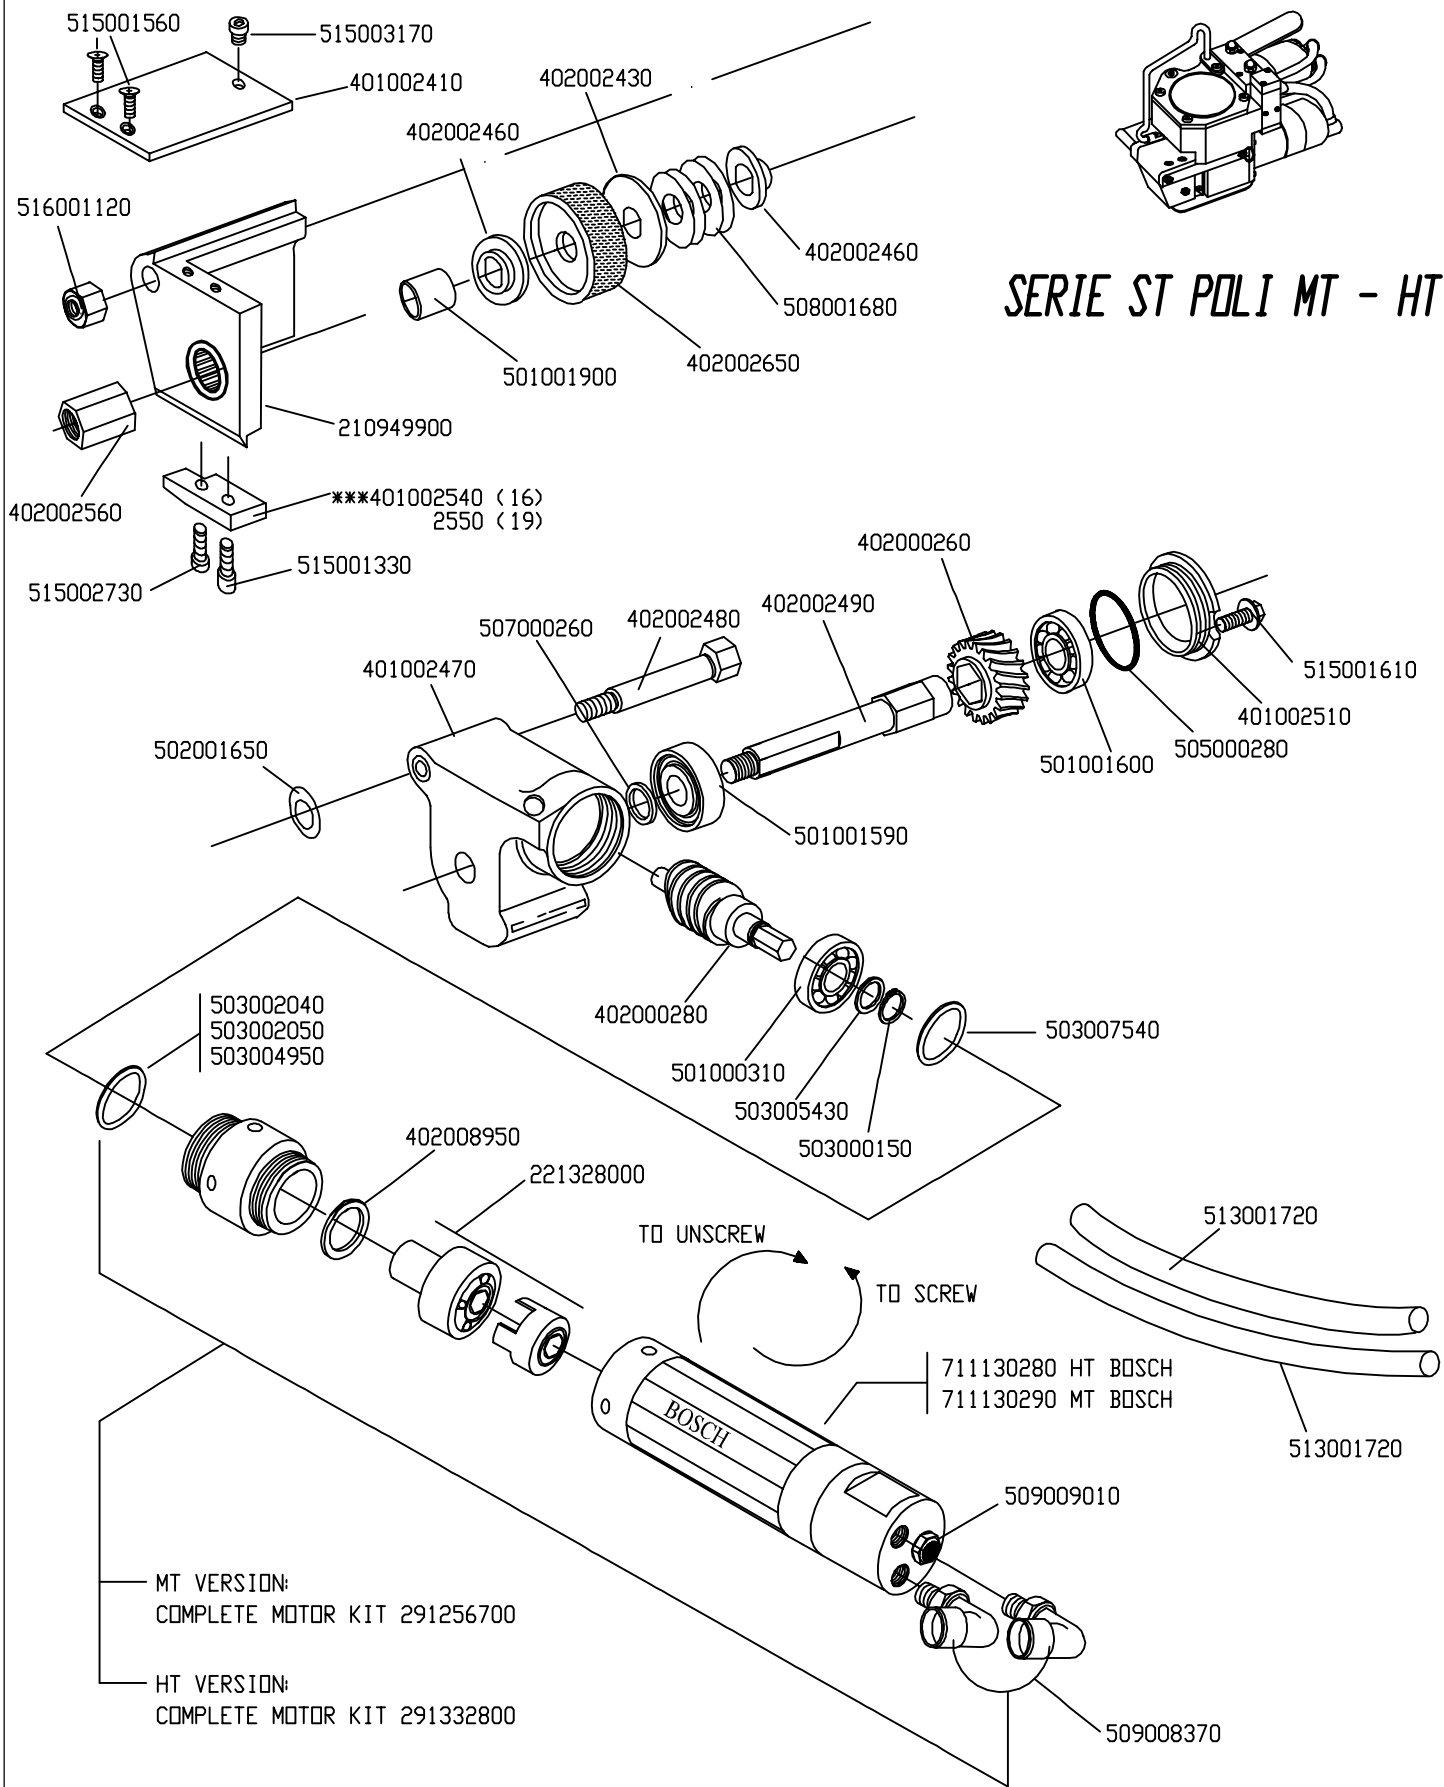

SERIE ST POLI MT - HT

MODIFICHE					
	12	23/05/11	ELIMINATO DAL GRUPPO TRAZIONE COD. 501001900 (N°1)		
	11	14/03/11	AGGIUNTI CODICI KIT MOTORI COMPLETI		
N.	DATA	DESCRIZIONE MODIFICA	FIRMA	DATA	COLUMBIA □ M.J. MAILLIS GROUP
			G.VENA	26/11/03	
DENOMINAZIONE					CODICE NR. 110190630 - 110160630 115190710 - 115160710
DISTINTA RICAMBI / SPARE PART LIST / SERIE ST POLI MT-HT 16-19 1° PARTE					

MODIFICHE					
	12	23/05/11	ELIMINATO DAL GRUPPO TRAZIONE COD. 501001900 (N°1)		
	11	14/03/11	AGGIUNTI CODICI KIT MOTORI COMPLETI		
N.	DATA	DESCRIZIONE MODIFICA	FIRMA	DATA	COLUMBIA M.J. MAILLIS GROUP
DENOMINAZIONE DISTINTA RICAMBI / SPARE PART LIST / SERIE ST POLI MT-HT 16-19 2° PARTE					CODICE NR. 110190630 - 110160630 115190710 - 115160710