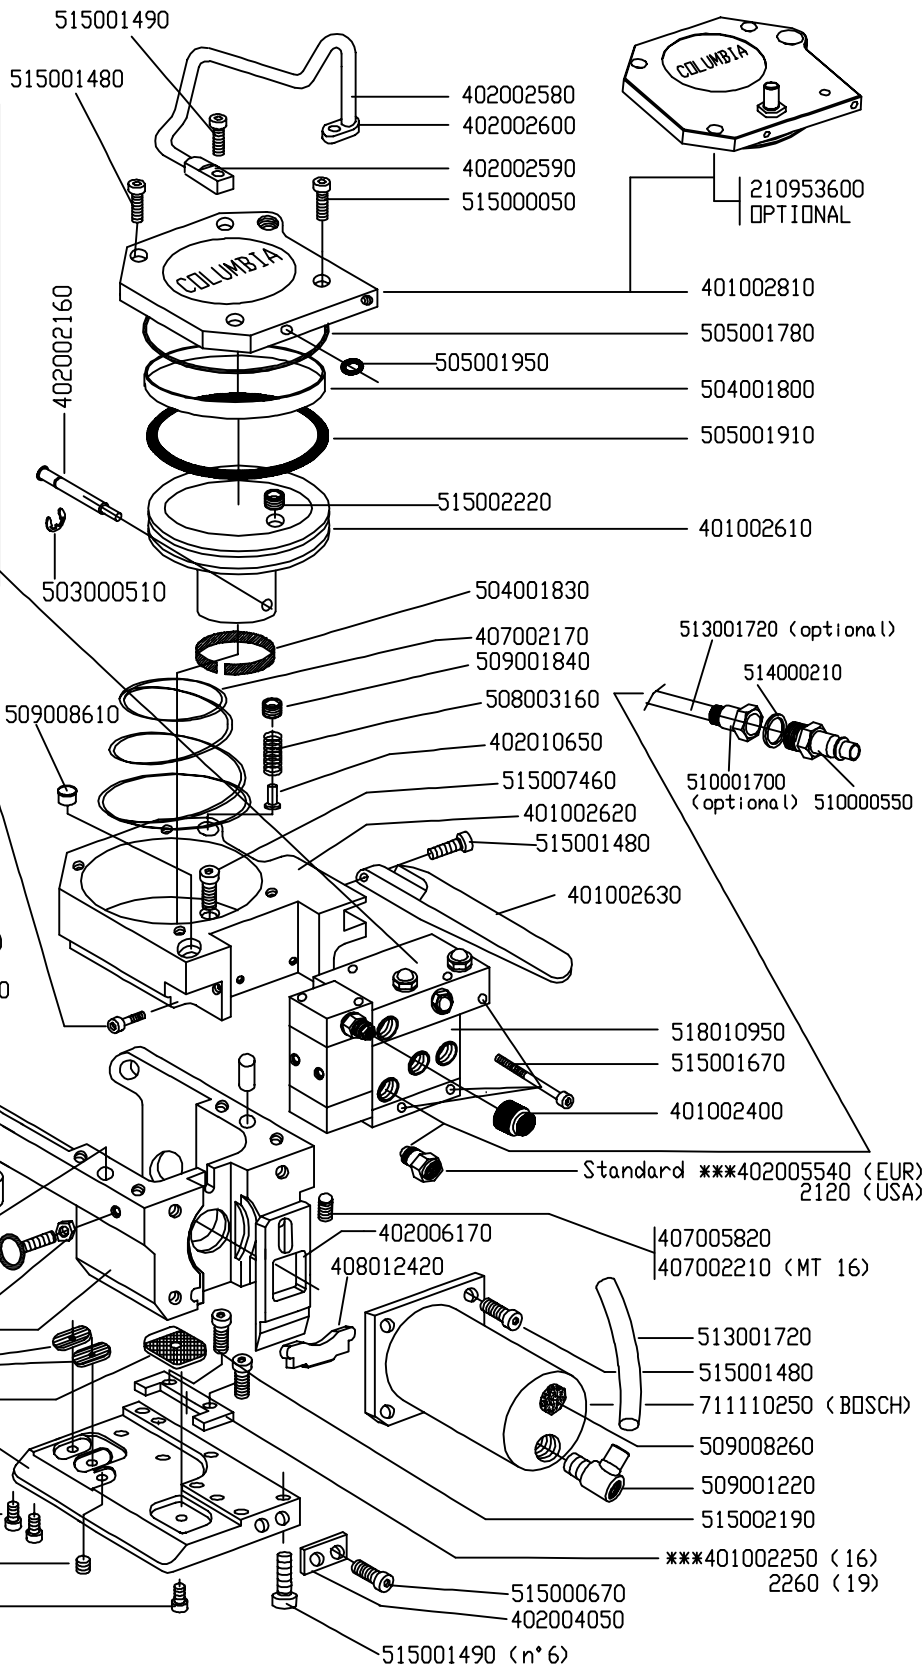

SERIE ST POLI MT - HT

MODIFICHE					
	12	23/05/11	ELIMINATO DAL GRUPPO TRAZIONE COD. 501001900 (N°1)		
	11	14/03/11	AGGIUNTI CODICI KIT MOTORI COMPLETI		
N.	DATA	DESCRIZIONE MODIFICA	FIRMA	DATA	COLUMBIA □ M.J. MAILLIS GROUP
			G.VENA	26/11/03	
DENOMINAZIONE					CODICE NR. 110190630 - 110160630 115190710 - 115160710
DISTINTA RICAMBI / SPARE PART LIST / SERIE ST POLI MT-HT 16-19 1° PARTE					

MODIFICHE					
	12	23/05/11	ELIMINATO DAL GRUPPO TRAZIONE COD. 501001900 (N°1)		
	11	14/03/11	AGGIUNTI CODICI KIT MOTORI COMPLETI		
N.	DATA	DESCRIZIONE MODIFICA	FIRMA	DATA	COLUMBIA M.J. MAILLIS GROUP
DENOMINAZIONE DISTINTA RICAMBI / SPARE PART LIST / SERIE ST POLI MT-HT 16-19 2° PARTE					CODICE NR. 110190630 - 110160630 115190710 - 115160710