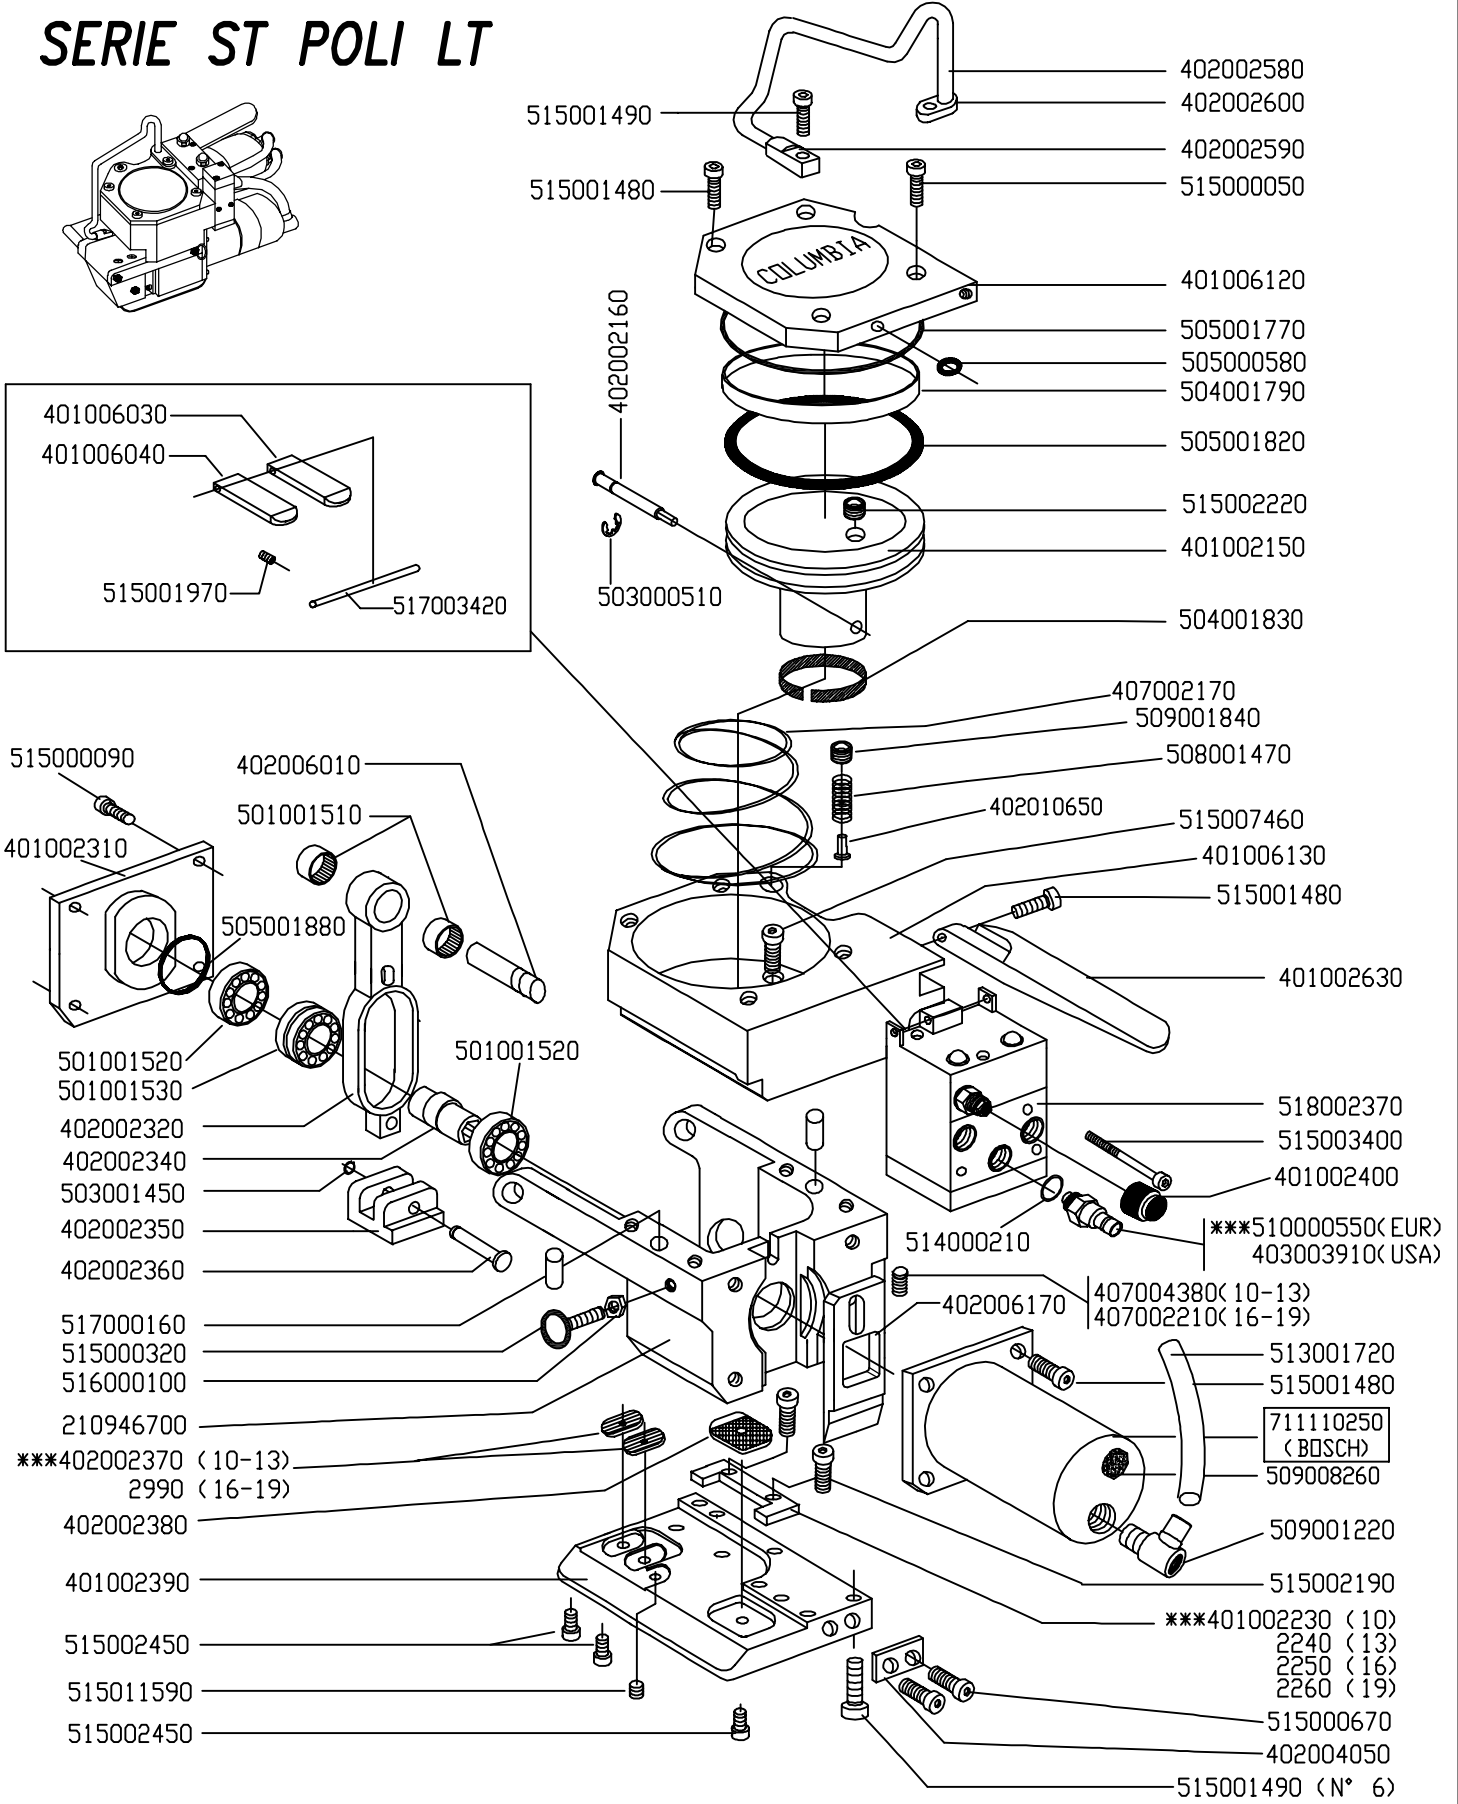

# SERIE ST POLI LT

MODIFICHE	12	25/02/13	INSERITA DOPIA DICITURA PER MOLLA DI TAGLIO		
	11	23/05/11	ELIMINATO DAL GRUPPO TRAZIONE COD. 402006100 (N°1)		
	10	15/02/11	AGGIUNTO N°1 GRANO COD. 515011590 ED ELIMINATI COD. 515009790 E 516002250		
N.	DATA	DESCRIZIONE MODIFICA	FIRMA	DATA	<b>COLUMBIA</b> □ M.J. MAILLIS GROUP
			G.VENA	26/11/03	
DENOMINAZIONE DISTINTA RICAMBI / SPARE PARTS LIST / SERIE ST POLI LT 10-13-16-19 1*PARTE					CODICE NR. 109190310 - 109160310 109130310 - 109100310

# SERIE ST POLI LT

MODIFICHE	N.	DATA	DESCRIZIONE MODIFICA	FIRMA	DATA	<b>COLUMBIA</b> □ M.J. MAILLIS GROUP CODICE NR. 109190310 - 109160310 109130310 - 109100310	
	12	25/02/13	INSERITA DOPIA DICITURA PER MOLLA DI TAGLIO				
	11	23/05/11	ELIMINATO DAL GRUPPO TRAZIONE COD. 402006100 (N°1)				
	10	15/02/11	AGGIUNTO N°1 GRANO COD. 515011590 ED ELIMINATI COD. 515009790 E 516002250				
				G.VENA	26/11/03		
DENOMINAZIONE DISTINTA RICAMBI / SPARE PARTS LIST / SERIE ST POLI LT 10-13-16-19 2°PARTE							