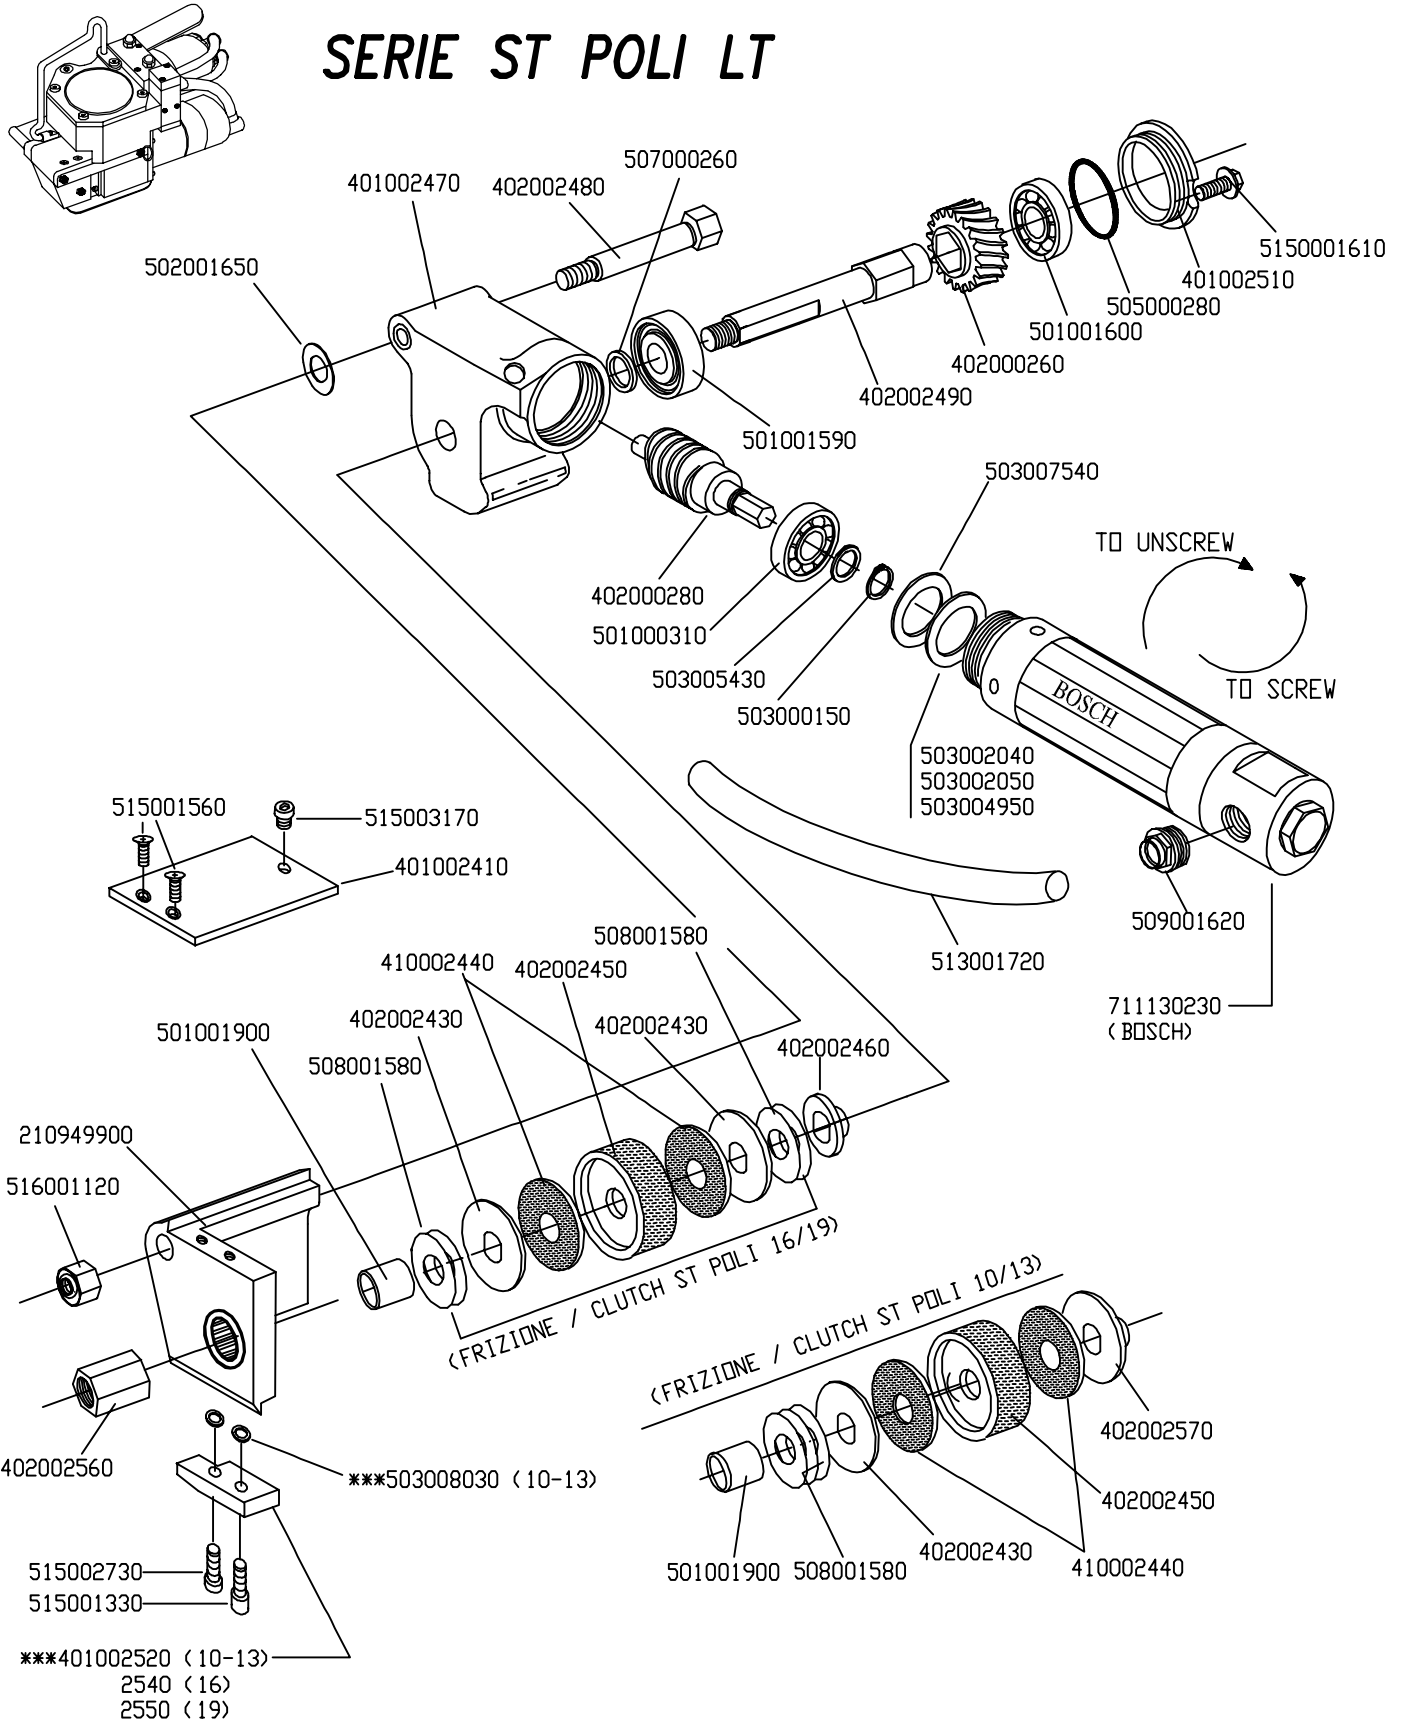

# SERIE ST POLI LT

MODIFICHE	12	25/02/13	INSERITA DOPIA DICITURA PER MOLLA DI TAGLIO		
	11	23/05/11	ELIMINATO DAL GRUPPO TRAZIONE COD. 402006100 (N°1)		
	10	15/02/11	AGGIUNTO N°1 GRANO COD. 515011590 ED ELIMINATI COD. 515009790 E 516002250		
N.	DATA	DESCRIZIONE MODIFICA	FIRMA	DATA	<b>COLUMBIA</b> □ M.J. MAILLIS GROUP
			G.VENA	26/11/03	
DENOMINAZIONE DISTINTA RICAMBI / SPARE PARTS LIST / SERIE ST POLI LT 10-13-16-19 1*PARTE					CODICE NR. 109190310 - 109160310 109130310 - 109100310

# SERIE ST POLI LT

MODIFICHE	N.	DATA	DESCRIZIONE MODIFICA	FIRMA	DATA	<b>COLUMBIA</b> □ M.J. MAILLIS GROUP CODICE NR. 109190310 - 109160310 109130310 - 109100310	
	12	25/02/13	INSERITA DOPIA DICITURA PER MOLLA DI TAGLIO				
	11	23/05/11	ELIMINATO DAL GRUPPO TRAZIONE COD. 402006100 (N°1)				
	10	15/02/11	AGGIUNTO N°1 GRANO COD. 515011590 ED ELIMINATI COD. 515009790 E 516002250				
				G.VENA	26/11/03		
DENOMINAZIONE DISTINTA RICAMBI / SPARE PARTS LIST / SERIE ST POLI LT 10-13-16-19 2°PARTE							